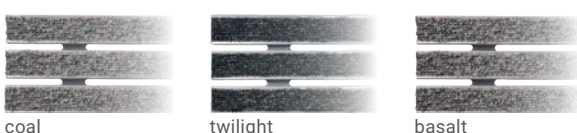

Standardfarben

Keine originalgetreue Farbwiedergabe.
Auf Anforderung erhalten Sie umgehend Originalmuster.