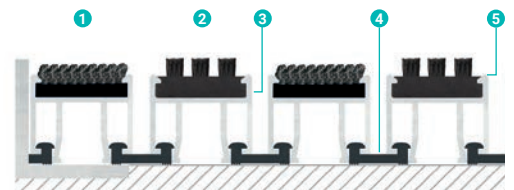

ARWEI-REINSTREIFER DATENBLATT PORTAL planetLINE ZCB 27

- Stabilität bis 5,0 t pro 80 cm² ruhende Punktlast
- Innen- und überdachter Außenbereich
- Rollstuhlfahrbar
- Grobschmutzaufnahme
- Rollbar

Empfohlen für:

- Privates Eigenheim
- Bürogebäude
- Schule

Höhe	Stababstand	Profil	Lauffläche	Gewicht pro m²
25 mm	4 bzw. 6 mm	Alu	OBJECT CARPET, Cassettenbürste	ca. 15,4 kg bei 6 mm Stababstand

Systemaufbau

1. 1 OBJECT CARPET
2. 2 ARWEI-Cassettenbürste
3. 3 Aluprofil
4. 4 ARWEI-Spezialverbinder, keine Seilverbindung
5. 5 Kratzkante

Eigenschaften

- Hohe Stabilität bis zu 5.000 kg pro 80 cm² ruhende Punktlast
- OBJECT CARPET NEOO 1000: Blauer Engel, GUT, TÜV Nord für Allergiker geeignet, TÜV PROFiCERT-product Interior PREMIUM

Vorteile

- ARWEI-Reinstreifer werden im Baukastensystem hergestellt. Jedes einzelne Modul lässt sich problemlos vor Ort austauschen.
- Der Reinigungsbelag wird verdeckt liegend gegen seitliches Verrutschen gesichert.
- Die spezielle Profilgeometrie des ARWEI Reinstreifers ermöglicht hohe Belastungswerte. Der Reinstreifer ist mit Rollstühlen und Transportkarren befahrbar.
- OBJECT CARPET NEOO 1000 ist ein Mono-Material-Produkt. Es ist zu 100 % recyclebar und vollständig zirkulär. Das Material ist für nachhaltige und gesunde Räume konzipiert, was die verschiedenen Umweltlabels dokumentieren. OBJECT CARPET NEOO 1000 verfügt über eine exzellente Reinigungswirkung.
- OBJECT CARPET NEOO 1000 nach „TÜV PROFiCERT-product Interior PREMIUM“ zertifiziert und somit als Nachweis der Emissionsanforderungen durch die DGNB für das Kriterium „ENV1.2 Risiken für die lokale Umwelt“ anerkannt.

ARWEI Portal
planetLINE
recyclebar

Standardfarben