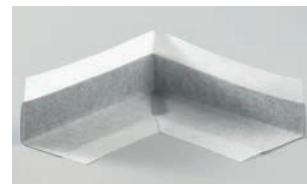

ARWEI Dichtbandinnenecken

Karton: 25 Stück, Schenkellänge 140 mm				
vlies- kaschiert	Preis per Stück VPE: 25	Art.-Nr.	DBVIE00	6,03 €
mit Gewirke	Preis per Stück VPE: 25	Art.-Nr.	DBGIE00	8,68 €