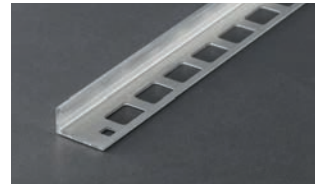

PROFILDESIGN

ARWEI Fliesenprofile
für Boden und Wand

Gültig ab 01/01/2023

ARWEI[®]
SAUBERE IDEEN MIT SYSTEM

Die Fassung behalten Ihre Beläge am besten mit ARWEI-Fassungen. Die Winkelabschluss- und Fugenabdeckprofile sind das ästhetische Tüpfelchen auf dem „i“ für Ihre dekorativen Bodenbeläge. Wer es noch schicker mag, entscheidet sich für Quadrat- und Rundkantenprofile von ARWEI!

Funktionale Ästhetik für Ihre Beläge – mit ARWEI.

ARWEI Winkelprofile

ARWEI Winkelprofil - Aluminium

VPE: 10/50/150

Höhe		2,5 mm	3 mm	4,5 mm	6 mm	8 mm	10 mm	11 mm	12,5 mm	15 mm
Winkelprofil Preis per m, Aluminium natur	Länge 2,5 m	2,53 €	2,53 €	2,57 €	2,73 €	2,80 €	2,90 €	3,04 €	3,21 €	3,68 €
	Art.-Nr.	WA00251	WA00301	WA00451	WA00601	WA00801	WA01001	WA01101	WA01251	WA01501
	Länge 3,0 m		2,53 €	2,57 €	2,73 €	2,80 €	2,90 €	3,04 €	3,21 €	3,68 €
	Art.-Nr.		WA00302	WA00452	WA00602	WA00802	WA01002	WA01102	WA01252	WA01502
Winkelprofil Preis per m, eloxiert Silber matt	Länge 2,5 m					3,81 €	4,02 €	4,22 €	4,42 €	
	Art.-Nr.					WAS0801	WAS1001	WAS1101	WAS1251	

ARWEI Winkelprofil - Edelstahl 1.4301 (V2A)

VPE: 10/50/150

Höhe		3 mm	4,5 mm	6 mm	8 mm	10 mm	11 mm	12,5 mm	15 mm
Winkelprofil Preis per m, glänzend	Länge 2,5 m	7,70 €	7,77 €	7,94 €	8,15 €	8,49 €	8,70 €	8,94 €	9,49 €
	Art.-Nr.	WEG0301	WEG0451	WEG0601	WEG0801	WEG1001	WEG1101	WEG1251	WEG1501
	Länge 3,0 m	7,70 €	7,77 €	7,94 €	8,15 €	8,49 €	8,70 €	8,94 €	9,49 €
	Art.-Nr.	WEG0302	WEG0452	WEG0602	WEG0802	WEG1002	WEG1102	WEG1252	WEG1502
Winkelprofil Preis per m, gebürstet	Länge 2,5 m					12,00 €	12,20 €	12,44 €	
	Art.-Nr.					WEB1001	WEB1101	WEB1251	