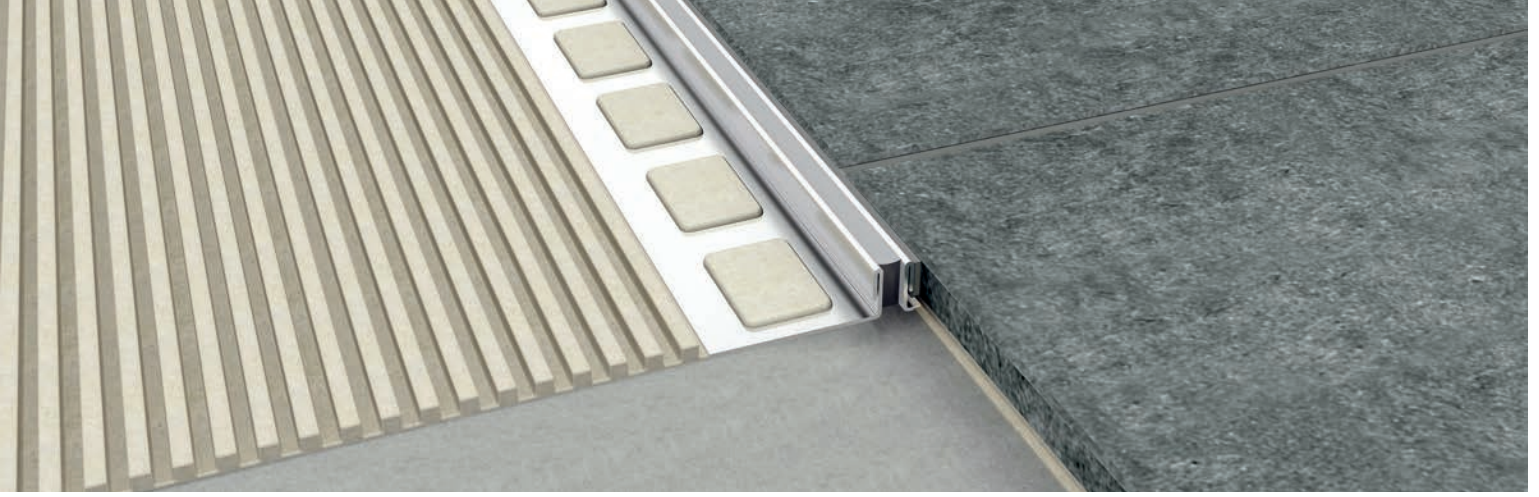

Das klügere Profil gibt nach. Bewegungsfugen verlangen nach einem langlebigen Profil speziell für spannungsreiche Situationen. Die Dehnungsfugenprofile von ARWEI besitzen eine anpassungsfähige Fugenfüllung aus Elastomeren, die mögliche Spannungen aus Platten-, Fliesen- und Estrichböden abfängt. Top-Flexibilität beweisen die Profile von ARWEI auch mit ihren unterschiedlichen Profilhöhen und Farben.

Verwenden Sie ARWEI Bewegungsfugen- und Estrichprofile zur Aufnahme horizontal wirkender Spannungen im Fliesen- oder Plattenbelag oder zur Herstellung von ästhetisch anspruchsvollen Schwundfugen über Feldbegrenzungsfugen im Dünnbettverfahren.

ARWEI – Dehnungsfugenprofile

ARWEI Dehnungsfugenprofil SB ca. 12 mm - Aluminium natur mit Silikon-Einlage Betongrau VPE: 10/40/-

Höhe		3 mm	4,5 mm	6 mm	8 mm	10 mm	11 mm	12,5 mm	15 mm
Dehnungs- fugenprofil	Länge 2,5 m	19,37 €	19,51 €	19,61 €	19,74 €	20,01 €	20,42 €	20,86 €	21,70 €
	Art.-Nr.	DAG0301	DAG0451	DAG0601	DAG0801	DAG1001	DAG1101	DAG1251	DAG1501
Preis per m	Länge 3,0 m	19,37 €	19,51 €	19,61 €	19,74 €	20,01 €	20,42 €	20,86 €	21,70 €
	Art.-Nr.	DAG0302	DAG0452	DAG0602	DAG0802	DAG1002	DAG1102	DAG1252	DAG1502

ARWEI Dehnungsfugenprofil SB ca. 12 mm - Edelstahl V2A mit Silikon-Einlage Betongrau VPE: 10/40/-

Höhe		3 mm	4,5 mm	6 mm	8 mm	10 mm	11 mm	12,5 mm	15 mm
Dehnungs- fugenprofil	Länge 2,5 m	34,27 €	34,55 €	34,96 €	35,48 €	36,54 €	37,09 €	37,78 €	39,36 €
	Art.-Nr.	DEG0301	DEG0451	DEG0601	DEG0801	DEG1001	DEG1101	DEG1251	DEG1501
Preis per m	Länge 3,0 m		34,55 €	34,96 €	35,48 €	36,54 €	37,09 €	37,78 €	39,36 €
	Art.-Nr.		DEG0452	DEG0602	DEG0802	DEG1002	DEG1102	DEG1252	DEG1502

ARWEI – Dehnungsfugenprofil