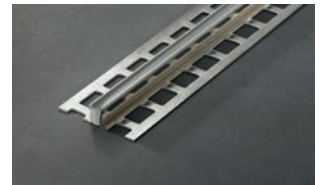

Verwenden Sie ARWEI Bewegungsfugen- und Estrichprofile zur Aufnahme horizontal wirkender Spannungen im Fliesen- oder Plattenbelag oder zur Herstellung von ästhetisch anspruchsvollen Schwundfugen über Feldbegrenzungsfugen im Dünnbettverfahren.

ARWEI – Dehnungsfugenprofile

ARWEI Dehnungsfugenprofil SB ca. 12 mm - Aluminium natur mit Silikon-Einlage Betongrau VPE: 10/40/-

Höhe		3 mm	4,5 mm	6 mm	8 mm	10 mm	11 mm	12,5 mm	15 mm
Dehnungs- fugenprofil	Länge 2,5 m	19,37 €	19,51 €	19,61 €	19,74 €	20,01 €	20,42 €	20,86 €	21,70 €
	Art.-Nr.	DAG0301	DAG0451	DAG0601	DAG0801	DAG1001	DAG1101	DAG1251	DAG1501
Preis per m	Länge 3,0 m	19,37 €	19,51 €	19,61 €	19,74 €	20,01 €	20,42 €	20,86 €	21,70 €
	Art.-Nr.	DAG0302	DAG0452	DAG0602	DAG0802	DAG1002	DAG1102	DAG1252	DAG1502

ARWEI Dehnungsfugenprofil SB ca. 12 mm - Edelstahl V2A mit Silikon-Einlage Betongrau VPE: 10/40/-

Höhe		3 mm	4,5 mm	6 mm	8 mm	10 mm	11 mm	12,5 mm	15 mm
Dehnungs- fugenprofil	Länge 2,5 m	34,27 €	34,55 €	34,96 €	35,48 €	36,54 €	37,09 €	37,78 €	39,36 €
	Art.-Nr.	DEG0301	DEG0451	DEG0601	DEG0801	DEG1001	DEG1101	DEG1251	DEG1501
Preis per m	Länge 3,0 m		34,55 €	34,96 €	35,48 €	36,54 €	37,09 €	37,78 €	39,36 €
	Art.-Nr.		DEG0452	DEG0602	DEG0802	DEG1002	DEG1102	DEG1252	DEG1502