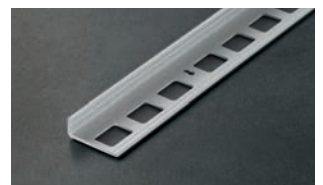

ARWEI Winkelprofil - PVC Pergamon

VPE: 100

Höhe		10 mm
Winkelprofil Preis per m	Länge 2,5 m	1,49 €
	Art.-Nr.	WPP1001
	Länge 3,0 m	1,49 €
	Art.-Nr.	WPP1002

ARWEI Winkelprofil - PVC Hellgrau

VPE: 100

Höhe		10 mm
Winkelprofil Preis per m	Länge 2,5 m	1,49 €
	Art.-Nr.	WPG1001
	Länge 3,0 m	1,49 €
	Art.-Nr.	WPG1002

ARWEI – Quadratprofile

ARWEI Quadratprofil - Aluminium eloxiert Silber matt

VPE: 10/50/150

Höhe		8 mm	10 mm	11 mm	12,5 mm
Quadratprofil Preis per m	Länge 2,5 m	7,19 €	8,07 €	8,47 €	8,88 €
	Art.-Nr.	QAS0801	QAS1001	QAS1101	QAS1251
Innen/Außenecke VPE: 1/50/- imitierte Oberfläche Silber matt Zinkdruckguss	Preis per Stück	4,25 €	4,25 €	4,52 €	4,52 €
	Art.-Nr.	EQZS080	EQZS100	EQZS110	EQZS125