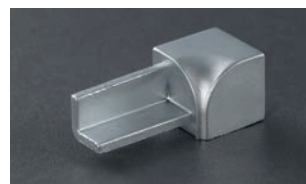

ARWEI Quadratprofil - Edelstahl V2A gebürstet

VPE: 10/50/150

Höhe		8 mm	10 mm	11 mm	12,5 mm
Quadratprofil Preis per m	Länge 2,5 m	15,57 €	16,43 €	16,95 €	17,46 €
	Art.-Nr.	QEB0801	QEB1001	QEB1101	QEB1251
Innen/Außenecke VPE: 1/50/- imitierte Oberfläche Edelstahl gebürstet Zinkdruckguss	Preis per Stück	6,60 €	6,60 €	7,08 €	7,08 €
	Art.-Nr.	EQZB080	EQZB100	EQZB110	EQZB125
Innen/Außenecke VPE: 1/50/- gebürstet Edelstahl massiv	Preis per Stück	13,58 €	14,06 €	14,23 €	14,54 €
	Art.-Nr.	EQEB080	EQEB100	EQEB110	EQEB125

ARWEI – Winkelprofil

Abbildungen ähnlich

ARWEI – Quadratprofil

ARWEI – Außen- und Innenecken

ARWEI – Rundkantenprofile

ARWEI Rundkantenprofil - Aluminium eloxiert Silber matt

VPE: 10/50/150

Höhe		8 mm	10 mm	11 mm	12,5 mm
Rundkantenprofil Preis per m	Länge 2,5 m	6,24 €	6,75 €	6,92 €	7,12 €
	Art.-Nr.	RAS0801	RAS1001	RAS1101	RAS1251
	Länge 3,0 m	6,24 €		6,92 €	
	Art.-Nr.	RAS0802		RAS1002	
Außenecke VPE: 1/50/- imitierte Oberfläche Silber matt Zinkdruckguss	Preis per Stück	4,25 €	4,25 €	4,52 €	4,52 €
	Art.-Nr.	AEZS080	AEZS100	AEZS110	AEZS125
Innenecke VPE: 1/50/- imitierte Oberfläche Silber matt Zinkdruckguss	Preis per Stück	4,25 €	4,25 €	4,52 €	4,52 €
	Art.-Nr.	IEZS080	IEZS100	IEZS110	IEZS125