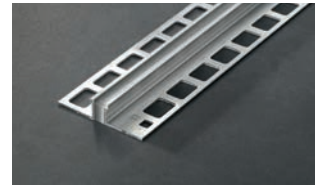

ARWEI – Dehnungsfugenprofile

ARWEI Dehnungsfugenprofil SB ca. 12 mm - Aluminium natur mit Silikon-Einlage Betongrau VPE: 10/40/-

Höhe		3 mm	4,5 mm	6 mm	8 mm	10 mm	11 mm	12,5 mm	15 mm
Dehnungs- fugenprofil	Länge 2,5 m	19,37 €	19,51 €	19,61 €	19,74 €	20,01 €	20,42 €	20,86 €	21,70 €
	Art.-Nr.	DAG0301	DAG0451	DAG0601	DAG0801	DAG1001	DAG1101	DAG1251	DAG1501
Preis per m	Länge 3,0 m	19,37 €	19,51 €	19,61 €	19,74 €	20,01 €	20,42 €	20,86 €	21,70 €
	Art.-Nr.	DAG0302	DAG0452	DAG0602	DAG0802	DAG1002	DAG1102	DAG1252	DAG1502