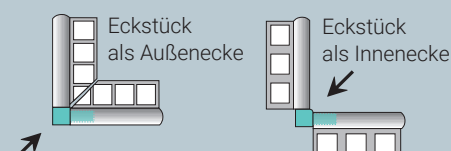

ARWEI Quadratprofil - Edelstahl V2A gebürstet

VPE: 10/50/150

Höhe		8 mm	10 mm	11 mm	12,5 mm
Quadratprofil Preis per m	Länge 2,5 m	15,57 €	16,43 €	16,95 €	17,46 €
	Art.-Nr.	QEB0801	QEB1001	QEB1101	QEB1251
Innen/Außenecke VPE: 1/50/- imitierte Oberfläche Edelstahl gebürstet Zinkdruckguss	Preis per Stück	6,60 €	6,60 €	7,08 €	7,08 €
	Art.-Nr.	EQZB080	EQZB100	EQZB110	EQZB125
Innen/Außenecke VPE: 1/50/- gebürstet Edelstahl massiv	Preis per Stück	13,58 €	14,06 €	14,23 €	14,54 €
	Art.-Nr.	EQEB080	EQEB100	EQEB110	EQEB125

ARWEI – Winkelprofil

Abbildungen ähnlich

ARWEI – Quadratprofil

ARWEI – Außen- und Innenecken

ARWEI – Rundkantenprofile

ARWEI Rundkantenprofil - Aluminium eloxiert Silber matt

VPE: 10/50/150

Höhe		8 mm	10 mm	11 mm	12,5 mm
Rundkantenprofil Preis per m	Länge 2,5 m	6,24 €	6,75 €	6,92 €	7,12 €
	Art.-Nr.	RAS0801	RAS1001	RAS1101	RAS1251
	Länge 3,0 m	6,24 €		6,92 €	
	Art.-Nr.	RAS0802		RAS1002	
Außenecke VPE: 1/50/- imitierte Oberfläche Silber matt Zinkdruckguss	Preis per Stück	4,25 €	4,25 €	4,52 €	4,52 €
	Art.-Nr.	AEZS080	AEZS100	AEZS110	AEZS125
Innenecke VPE: 1/50/- imitierte Oberfläche Silber matt Zinkdruckguss	Preis per Stück	4,25 €	4,25 €	4,52 €	4,52 €
	Art.-Nr.	IEZS080	IEZS100	IEZS110	IEZS125