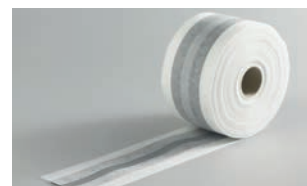

ARWEI – Abdichtungssysteme

ARWEI Dichtband

Breite 120 mm, Karton: 8 Rollen á 50 lfm				
vlies- kaschiert	Preis per lfm VPE: 8/160	Art.-Nr.	DBV0050	2,95 €
mit Gewirke	Preis per lfm VPE: 8/160	Art.-Nr.	DBG0050	2,95 €