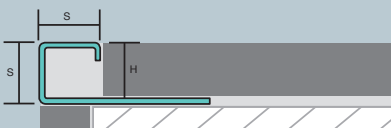

ARWEI Quadratprofil - Edelstahl V2A glänzend

VPE: 10/50/150

Höhe		8 mm	10 mm	11 mm	12,5 mm
Quadratprofil Preis per m	Länge 2,5 m	11,45 €	12,41 €	12,93 €	13,37 €
	Art.-Nr.	QEG0801	QEG1001	QEG1101	QEG1251
Innen/Außenecke VPE: 1/50/- imitierte Oberfläche Edelstahl glänzend Zinkdruckguss	Länge 3,0 m	11,45 €	12,41 €	12,93 €	13,37 €
	Art.-Nr.	QEG0802	QEG1002	QEG1102	QEG1252
Innen/Außenecke VPE: 1/50/- glänzend Edelstahl massiv	Preis per Stück	4,33 €	4,33 €	4,61 €	4,61 €
	Art.-Nr.	EQZE080	EQZE100	EQZE110	EQZE125

ARWEI Quadratprofil - Edelstahl V2A gebürstet

VPE: 10/50/150

Höhe		8 mm	10 mm	11 mm	12,5 mm
Quadratprofil Preis per m	Länge 2,5 m	15,57 €	16,43 €	16,95 €	17,46 €
	Art.-Nr.	QEB0801	QEB1001	QEB1101	QEB1251
Innen/Außenecke VPE: 1/50/- imitierte Oberfläche Edelstahl gebürstet Zinkdruckguss	Preis per Stück	6,60 €	6,60 €	7,08 €	7,08 €
	Art.-Nr.	EQZB080	EQZB100	EQZB110	EQZB125
Innen/Außenecke VPE: 1/50/- gebürstet Edelstahl massiv	Preis per Stück	13,58 €	14,06 €	14,23 €	14,54 €
	Art.-Nr.	EQEB080	EQEB100	EQEB110	EQEB125

ARWEI – Winkelprofil

Abbildungen ähnlich

ARWEI – Quadratprofil

ARWEI – Außen- und Innenecken

ARWEI – Rundkantenprofile

ARWEI Rundkantenprofil - Aluminium eloxiert Silber matt

VPE: 10/50/150

Höhe		8 mm	10 mm	11 mm	12,5 mm
Rundkantenprofil Preis per m	Länge 2,5 m	6,24 €	6,75 €	6,92 €	7,12 €
	Art.-Nr.	RAS0801	RAS1001	RAS1101	RAS1251
	Länge 3,0 m	6,24 €		6,92 €	
	Art.-Nr.	RAS0802		RAS1002	
Außenecke VPE: 1/50/- imitierte Oberfläche Silber matt Zinkdruckguss	Preis per Stück	4,25 €	4,25 €	4,52 €	4,52 €
	Art.-Nr.	AEZS080	AEZS100	AEZS110	AEZS125
Innenecke VPE: 1/50/- imitierte Oberfläche Silber matt Zinkdruckguss	Preis per Stück	4,25 €	4,25 €	4,52 €	4,52 €
	Art.-Nr.	IEZS080	IEZS100	IEZS110	IEZS125