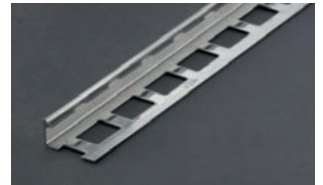

Funktionale Ästhetik für Ihre Beläge – mit ARWEI.

ARWEI Winkelprofile

ARWEI Winkelprofil - Aluminium

VPE: 10/50/150

Höhe		2,5 mm	3 mm	4,5 mm	6 mm	8 mm	10 mm	11 mm	12,5 mm	15 mm
Winkelprofil Preis per m, Aluminium natur	Länge 2,5 m	2,53 €	2,53 €	2,57 €	2,73 €	2,80 €	2,90 €	3,04 €	3,21 €	3,68 €
	Art.-Nr.	WA00251	WA00301	WA00451	WA00601	WA00801	WA01001	WA01101	WA01251	WA01501
	Länge 3,0 m		2,53 €	2,57 €	2,73 €	2,80 €	2,90 €	3,04 €	3,21 €	3,68 €
	Art.-Nr.		WA00302	WA00452	WA00602	WA00802	WA01002	WA01102	WA01252	WA01502
Winkelprofil Preis per m, eloxiert Silber matt	Länge 2,5 m					3,81 €	4,02 €	4,22 €	4,42 €	
	Art.-Nr.					WAS0801	WAS1001	WAS1101	WAS1251	

ARWEI Winkelprofil - Edelstahl 1.4301 (V2A)

VPE: 10/50/150

Höhe		3 mm	4,5 mm	6 mm	8 mm	10 mm	11 mm	12,5 mm	15 mm
Winkelprofil Preis per m, glänzend	Länge 2,5 m	7,70 €	7,77 €	7,94 €	8,15 €	8,49 €	8,70 €	8,94 €	9,49 €
	Art.-Nr.	WEG0301	WEG0451	WEG0601	WEG0801	WEG1001	WEG1101	WEG1251	WEG1501
	Länge 3,0 m	7,70 €	7,77 €	7,94 €	8,15 €	8,49 €	8,70 €	8,94 €	9,49 €
	Art.-Nr.	WEG0302	WEG0452	WEG0602	WEG0802	WEG1002	WEG1102	WEG1252	WEG1502
Winkelprofil Preis per m, gebürstet	Länge 2,5 m					12,00 €	12,20 €	12,44 €	
	Art.-Nr.					WEB1001	WEB1101	WEB1251	