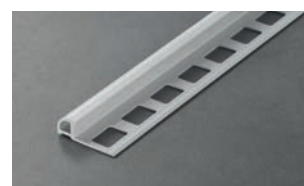

ARWEI Rundkantenprofil - PVC Hellgrau

VPE: 50

Höhe		10 mm
Rundkantenprofil Preis per m	Länge 2,5 m	2,78 €
	Art.-Nr.	RPG1001
	Länge 3,0 m	2,78 €
	Art.-Nr.	RPG1002
Außenecke VPE: 5/50/- PVC Hellgrau	Preis per Stück	2,35 €
	Art.-Nr.	AEPG100
Innenecke VPE: 5/50/- PVC Hellgrau	Preis per Stück	2,35 €
	Art.-Nr.	IEPG100