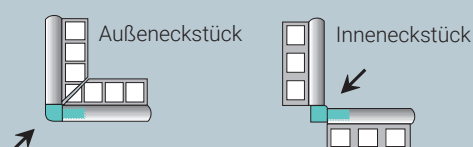

ARWEI – Rundkantenprofil

Abbildung ähnlich

ARWEI – Außen- und Innenecken

ARWEI Rundkantenprofil - Edelstahl V2A gebürstet
VPE: 10/50/150

Höhe		6 mm	8 mm	10 mm	11 mm	12,5 mm
Rundkantenprofil Preis per m	Länge 2,5 m	12,75 €	13,34 €	14,13 €	14,61 €	14,99 €
	Art.-Nr.	REB0601	REB0801	REB1001	REB1101	REB1251
	Länge 3,0 m		13,34 €	14,13 €	14,61 €	14,99 €
	Art.-Nr.		REB0802	REB1002	REB1102	REB1252
Außenecke VPE: 1/50/- imitierte Oberfläche Edelstahl gebürstet Zinkdruckguss	Preis per Stück	6,60 €	6,60 €	6,60 €	7,08 €	7,08 €
	Art.-Nr.	AEZB060	AEZB080	AEZB100	AEZB110	AEZB125
Außenecke VPE: 1/50/- Edelstahl massiv gebürstet	Preis per Stück	13,30 €	13,75 €	14,20 €	14,47 €	14,68 €
	Art.-Nr.	AEEB060	AEEB080	AEEB100	AEEB110	AEEB125
Innenecke VPE: 1/50/- imitierte Oberfläche Edelstahl gebürstet Zinkdruckguss	Preis per Stück	6,70 €	6,70 €	6,70 €	7,08 €	7,08 €
	Art.-Nr.	IEZB060	IEZB080	IEZB100	IEZB110	IEZB125
Innenecke VPE: 1/50/- Edelstahl massiv gebürstet	Preis per Stück	13,30 €	13,75 €	14,20 €	14,47 €	14,68 €
	Art.-Nr.	IEEB060	IEEB080	IEEB100	IEEB110	IEEB125