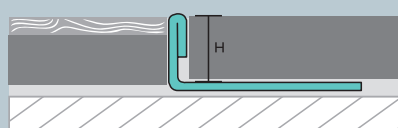

ARWEI – Winkelprofil