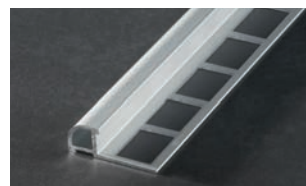

ARWEI – Winkelprofil

Abbildungen ähnlich

ARWEI – Quadratprofil

ARWEI – Außen- und Innenecken

ARWEI – Rundkantenprofile

ARWEI Rundkantenprofil - Aluminium eloxiert Silber matt

VPE: 10/50/150

Höhe		8 mm	10 mm	11 mm	12,5 mm
Rundkantenprofil Preis per m	Länge 2,5 m	6,24 €	6,75 €	6,92 €	7,12 €
	Art.-Nr.	RAS0801	RAS1001	RAS1101	RAS1251
	Länge 3,0 m	6,24 €		6,92 €	
	Art.-Nr.	RAS0802		RAS1002	
Außenecke VPE: 1/50/- imitierte Oberfläche Silber matt Zinkdruckguss	Preis per Stück	4,25 €	4,25 €	4,52 €	4,52 €
	Art.-Nr.	AEZS080	AEZS100	AEZS110	AEZS125
Innenecke VPE: 1/50/- imitierte Oberfläche Silber matt Zinkdruckguss	Preis per Stück	4,25 €	4,25 €	4,52 €	4,52 €
	Art.-Nr.	IEZS080	IEZS100	IEZS110	IEZS125

ARWEI Rundkantenprofil - Edelstahl V2A glänzend

VPE: 10/50/150

Höhe		6 mm	8 mm	10 mm	11 mm	12,5 mm
Rundkantenprofil Preis per m	Länge 2,5 m	9,59 €	10,28 €	11,03 €	11,55 €	11,93 €
	Art.-Nr.	REG0601	REG0801	REG1001	REG1101	REG1251
	Länge 3,0 m	10,28 €	11,03 €	11,55 €	11,93 €	
	Art.-Nr.	REG0802	REG1002	REG1102	REG1252	
Außenecke VPE: 1/50/- imitierte Oberfläche Edelstahl glänzend Zinkdruckguss	Preis per Stück	4,33 €	4,33 €	4,33 €	4,61 €	4,61 €
	Art.-Nr.	AEZE060	AEZE080	AEZE100	AEZE110	AEZE125
Außenecke VPE: 1/50/- Edelstahl massiv glänzend	Preis per Stück	10,90 €	11,24 €	11,58 €	11,83 €	12,03 €
	Art.-Nr.	AEE060	AEE080	AEE100	AEE110	AEE125
Innenecke VPE: 1/50/- imitierte Oberfläche Edelstahl glänzend Zinkdruckguss	Preis per Stück	4,33 €	4,33 €	4,33 €	4,61 €	4,61 €
	Art.-Nr.	IEZE060	IEZE080	IEZE100	IEZE110	IEZE125
Innenecke VPE: 1/50/- Edelstahl massiv glänzend	Preis per Stück	10,90 €	11,24 €	11,58 €	11,83 €	12,03 €
	Art.-Nr.	IEE060	IEE080	IEE100	IEE110	IEE125