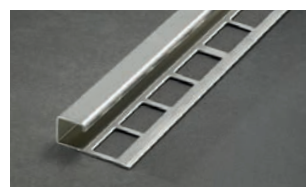

ARWEI Quadratprofil - Edelstahl V2A glänzend

VPE: 10/50/150

Höhe		8 mm	10 mm	11 mm	12,5 mm
Quadratprofil Preis per m	Länge 2,5 m	11,45 €	12,41 €	12,93 €	13,37 €
	Art.-Nr.	QEG0801	QEG1001	QEG1101	QEG1251
Innen/Außenecke VPE: 1/50/- imitierte Oberfläche Edelstahl glänzend Zinkdruckguss	Länge 3,0 m	11,45 €	12,41 €	12,93 €	13,37 €
	Art.-Nr.	QEG0802	QEG1002	QEG1102	QEG1252
Innen/Außenecke VPE: 1/50/- glänzend Edelstahl massiv	Preis per Stück	4,33 €	4,33 €	4,61 €	4,61 €
	Art.-Nr.	EQZE080	EQZE100	EQZE110	EQZE125

ARWEI Quadratprofil - Edelstahl V2A gebürstet

VPE: 10/50/150

Höhe		8 mm	10 mm	11 mm	12,5 mm
Quadratprofil Preis per m	Länge 2,5 m	15,57 €	16,43 €	16,95 €	17,46 €
	Art.-Nr.	QEB0801	QEB1001	QEB1101	QEB1251
Innen/Außenecke VPE: 1/50/- imitierte Oberfläche Edelstahl gebürstet Zinkdruckguss	Preis per Stück	6,60 €	6,60 €	7,08 €	7,08 €
	Art.-Nr.	EQZB080	EQZB100	EQZB110	EQZB125
Innen/Außenecke VPE: 1/50/- gebürstet Edelstahl massiv	Preis per Stück	13,58 €	14,06 €	14,23 €	14,54 €
	Art.-Nr.	EQEB080	EQEB100	EQEB110	EQEB125